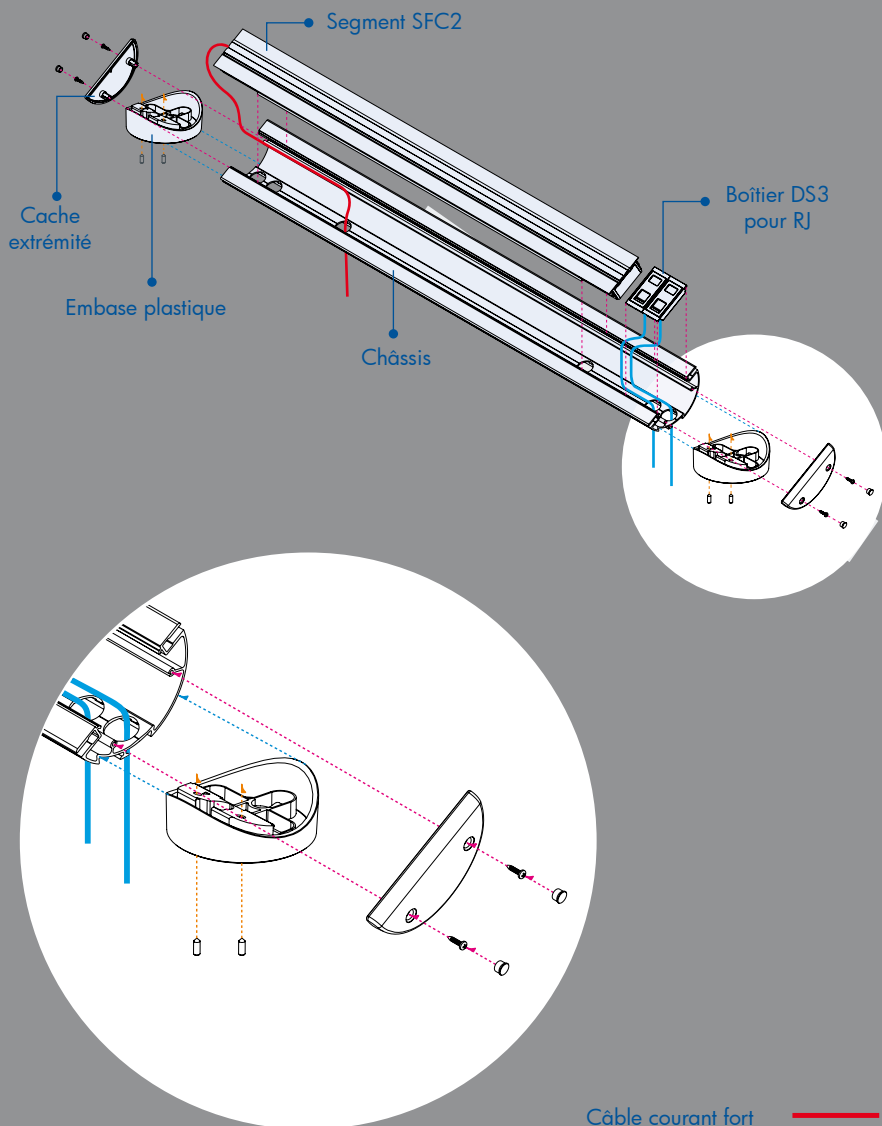

800 mm : 108

1000 mm : 110

1200 mm : 112

1600 mm : 016

1800 mm : 018

Poids :

Environ 3.5 kg

Couleurs standards :

Aluminium : 00

Titane : 01

Couleurs spécifiques :

Noir : 05 (si quantité)

Blanc : 03 (si quantité)

- 2 choix pour le montage : fixation murale (vissé) ou bureautique (posé)
- Inclinable à 60° ou 90°
- Profilé design
- Durable (aluminium anodisé)
- Prêt à l'emploi (livré pré-câblé avec un câble de 2 mètres)
- Embase aluminium ou plastique

Orientation

- Inclinaison à 60 °
- Montage sur un bureau

- Inclinaison à 60 °
- Montage mural (horizontal)
- Fixation avec vis

- Inclinaison à 90 °
- Montage sur un bureau

- Inclinaison à 60 °
- Montage mural
- Fixation avec vis
- ⚠ Rail à ré-orienter

Idéal pour poser sur du verre, du marbre, de l'acier et toute autre matière où le perçage est difficile.

Installation

Différents montages

Vertical (Mur)

Horizontal (Mur)

Posé ou vissé sur un meuble...