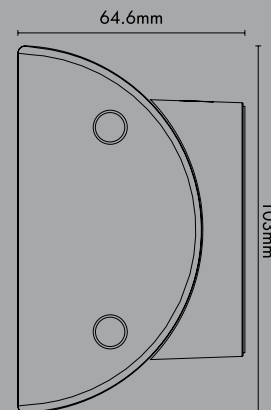

Orientation

- Inclinaison à 60 °
- Montage sur un bureau

- Inclinaison à 60 °
- Montage mural (horizontal)
- Fixation avec vis

- Inclinaison à 90 °
- Montage sur un bureau

- Inclinaison à 60 °
- Montage mural
- Fixation avec vis
- ⚠ Rail à ré-orienter

Idéal pour poser sur du verre, du marbre, de l'acier et toute autre matière où le perçage est difficile.

Installation

Différents montages